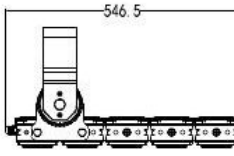

ДДУ07-6x70-024 УХЛ1

Серия	ДДУ07
Напряжение	90-305VAC
Ток, мА	6560
Мощность	420W
Поток, Лм	52500
Угол	15° /25° /30° /60° /90°
Рабочая температура	-30°C+40°C
CRI	>70
Степень защиты	IP67
Коэффициент мощности	>0.95
Срок службы	>50000

TSC-7

TSC-6

TSC-5

C角度范围: 0度 - 360度  
 C角度间隔: 5.0度  
 测试速度: 快速  
 环境温度: 25.3℃  
 测试人员:  
 测试日期: 2018-02-01

γ角度范围: 0度 - 90度  
 γ角度间隔: 0.5度  
 测试系统: 远方(EVERFINE)GO-2000B\_V1系统 V2.0.279  
 环境湿度: 65.0%  
 测试距离: 9.000米 [K=1.0000]  
 备注: 42合1 25度透镜 明伟电源  
 灯珠参数: 1-3W/颗 3V