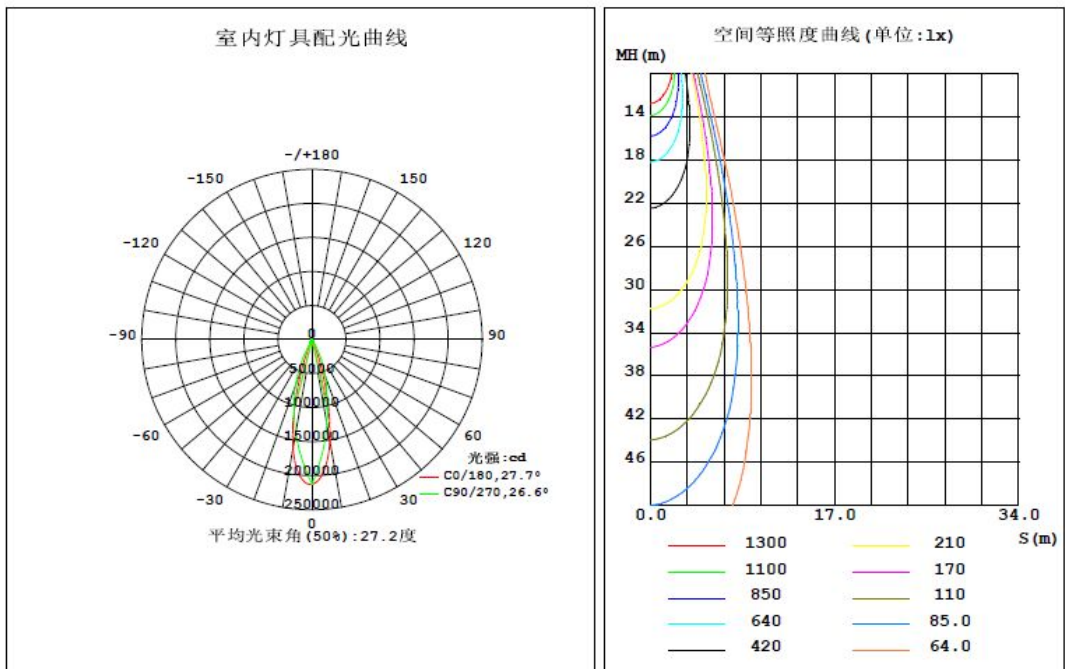

ДДУ07-6x70-024 УХЛ1

Серия	ДДУ07
Напряжение	90-305VAC
Ток, мА	6560
Мощность	420W
Поток, Лм	52500
Угол	15° /25° /30° /60° /90°
Рабочая температура	-30°C+40°C
CRI	>70
Степень защиты	IP67
Коэффициент мощности	>0.95
Срок службы	>50000

TSC-7

TSC-6

TSC-5

C角度范围: 0度 - 360度  
 C角度间隔: 5.0度  
 测试速度: 快速  
 环境温度: 25.3℃  
 测试人员:  
 测试日期: 2018-02-01

γ角度范围: 0度 - 90度  
 γ角度间隔: 0.5度  
 测试系统: 远方(EVERFINE)GO-2000B\_V1系统 V2.0.279  
 环境湿度: 65.0%  
 测试距离: 9.000米 [K=1.0000]  
 备注: 42合1 25度透镜 明伟电源  
 灯珠参数: 1-3W/颗 3V