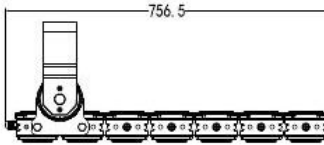

ДДУ07-6x70-024 УХЛ1

Серия	ДДУ07
Напряжение	90-305VAC
Ток, мА	6560
Мощность	420W
Поток, Лм	52500
Угол	15° /25° /30° /60° /90°
Рабочая температура	-30°C+40°C
CRI	>70
Степень защиты	IP67
Коэффициент мощности	>0.95
Срок службы	>50000

TSC-7

TSC-6

TSC-5

C角度范围: 0度 - 360度  
 C角度间隔: 5.0度  
 测试速度: 快速  
 环境温度: 25.3℃  
 测试人员:  
 测试日期: 2018-02-01

γ角度范围: 0度 - 90度  
 γ角度间隔: 0.5度  
 测试系统: 远方(EVERFINE)GO-2000B\_V1系统 V2.0.279  
 环境湿度: 65.0%  
 测试距离: 9.000米 [K=1.0000]  
 备注: 42合1 25度透镜 明伟电源  
 灯珠参数: 1-3W/颗 3V