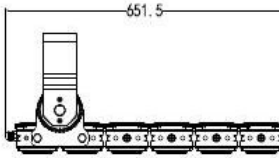

ДДУ07-6x70-024 УХЛ1

Серия	ДДУ07
Напряжение	90-305VAC
Ток, мА	6560
Мощность	420W
Поток, Лм	52500
Угол	15° /25° /30° /60° /90°
Рабочая температура	-30°C+40°C
CRI	>70
Степень защиты	IP67
Коэффициент мощности	>0.95
Срок службы	>50000

TSC-7

TSC-6

TSC-5

C角度范围: 0度 - 360度  
 C角度间隔: 5.0度  
 测试速度: 快速  
 环境温度: 25.3℃  
 测试人员:  
 测试日期: 2018-02-01

γ角度范围: 0度 - 90度  
 γ角度间隔: 0.5度  
 测试系统: 远方(EVERFINE)GO-2000B\_V1系统 V2.0.279  
 环境湿度: 65.0%  
 测试距离: 9.000米 [K=1.0000]  
 备注: 42合1 25度透镜 明伟电源  
 灯珠参数: 1-3W/颗 3V