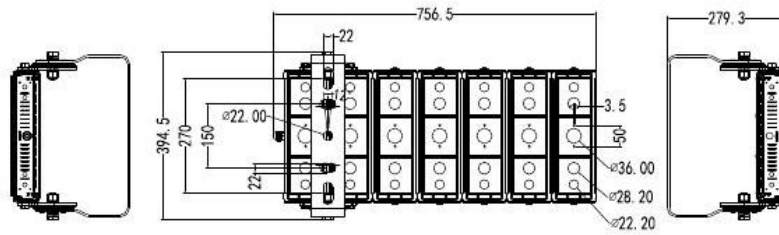

ДДУ07-6x70-024 УХЛ1

Серия	ДДУ07
Напряжение	90-305VAC
Ток, мА	6560
Мощность	420W
Поток, Лм	52500
Угол	15° /25° /30° /60° /90°
Рабочая температура	-30°C+40°C
CRI	>70
Степень защиты	IP67
Коэффициент мощности	>0.95
Срок службы	>50000

TSC-7

TSC-6

TSC-5

C角度范围: 0度 - 360度  
 C角度间隔: 5.0度  
 测试速度: 快速  
 环境温度: 25.3℃  
 测试人员:  
 测试日期: 2018-02-01

γ角度范围: 0度 - 90度  
 γ角度间隔: 0.5度  
 测试系统: 远方(EVERFINE)GO-2000B\_V1系统 V2.0.279  
 环境湿度: 65.0%  
 测试距离: 9.000米 [K=1.0000]  
 备注: 42合1 25度透镜 明伟电源  
 灯珠参数: 1-3W/颗 3V